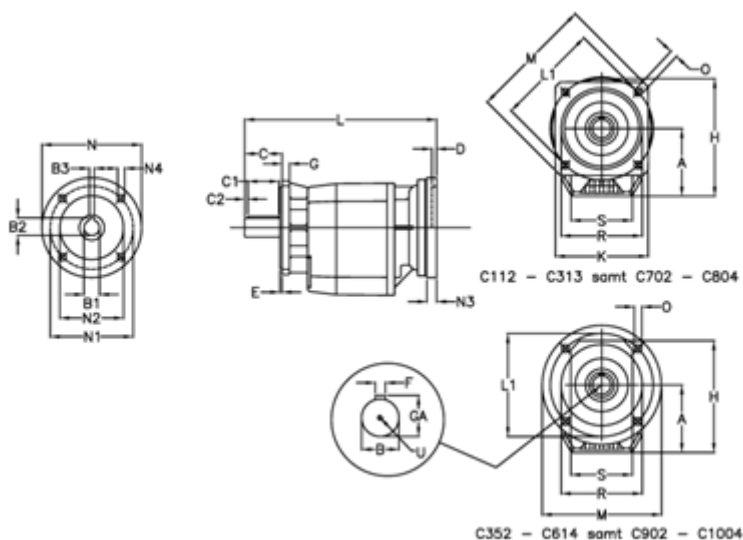

Varenummer: 4062030201240640

Beskrivelse: Tandhjulsgear C322F-20,1-P100B5-B53

## Mål

A = 108	D = 4.5	L1 = 165	R = 130
B = 30	E = 3.5	M = 200	S = 130
B1 = 28	F = 8	N = 250	U = M10x22
B2 = 31.3	G = 12	N1 = 215	
B3 = 8	GA = 33	N2 = 180	
C = 60	H = 183	N3 = -	
C1 = 50	K = 150	N4 = M12x16	
C2 = 5	L = 337	O = 11.5	